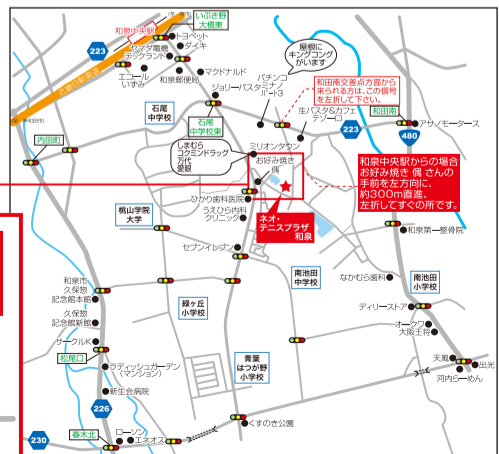

インドアコートリニューアル!!!

ネオ・テニスプラザ 和泉
TEL **0725-56-3816**

〒594-1103 和泉市浦田町755番地3

フロント・インストラクター・託児
正社員及びアルバイト大募集!

ソフトテニスインストラクターも募集中!

週1回～2回でもOK!(時間・曜日は応相談)
詳細はお電話またはHPにて

同時募集!!
パール和泉校
☎0725-43-3816

インターナショナルテニス 検索

無料
駐車場
完備!!

大阪・神戸・奈良にも
系列スクールを多数展開!!